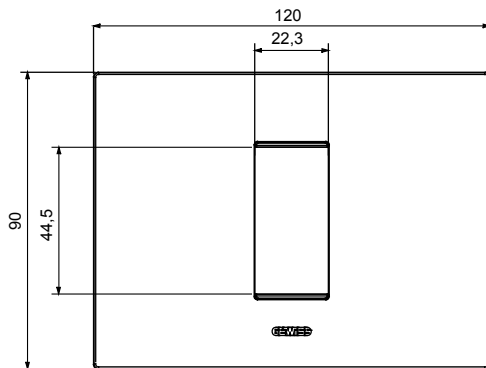

Gama de plăci de uz casnic ChoruSmart, realizate într-o mare varietate de forme, culori, materiale și finisaje. Include cinci forme diferite (UNA, Geo, EGO, LUX, ICE ȘI ICE Touch) pentru cutii dreptunghiulare cu o capacitate de până la 12 module și trei forme diferite (UNA International, GEO International și LUX International) potrivite pentru cutii rotunde/pătrate, atât simple, cât și combinate în configurații orizontale sau verticale, cu o capacitate de 2 până la 2+2+2+2 module. Toate plăcile de uz casnic DIN seria ChoruSmart utilizează aceleași suporturi, fără a fi nevoie de adaptoare suplimentare. Gama include, de asemenea, plăci goale, plăci etanșe IP55 și plăci de curbură.

Familie	EGO	Descriere	1 modul
Culoare	Negru satinat	Material	Tehnopolimer
Finisaj	Finisaj opac	Pentru codurile de asistență	GW16802, GW16803, GW16803N
Încercare cu fir incandescent	650 °C	Termo-presiune cu bilă	70 °C
Standard	EN 60669-1	Electrocod	0110

### DIMENSIONAL