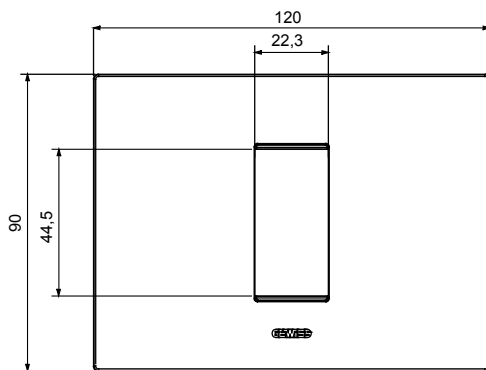

Gama de plăci de uz casnic ChoruSmart, realizate într-o mare varietate de forme, culori, materiale și finisaje. Include cinci forme diferite (UNA, Geo, EGO, LUX, ICE ȘI ICE Touch) pentru cutii dreptunghiulare cu o capacitate de până la 12 module și trei forme diferite (UNA International, GEO International și LUX International) potrivite pentru cutii rotunde/pătrate, atât simple, cât și combinate în configurații orizontale sau verticale, cu o capacitate de 2 până la 2+2+2+2 module. Toate plăcile de uz casnic DIN seria ChoruSmart utilizează aceleași suporturi, fără a fi nevoie de adaptoare suplimentare. Gama include, de asemenea, plăci goale, plăci etanșe IP55 și plăci de contur.

Familie	EGO	Descriere	1 modul
Culoare	Nisip închis la culoare	Material	Tehnopolimer
Finisaj	Finisaj opac	Pentru codurile de asistență	GW16802, GW16803, GW16803N
Încercare cu fir incandescent	650 °C	Termo-presiune cu bilă	70 °C
Standard	EN 60669-1	Electrocod	0110

DIMENSIONAL

TECHNICAL SYMBOLOGY

STANDARDS/APPROVALS