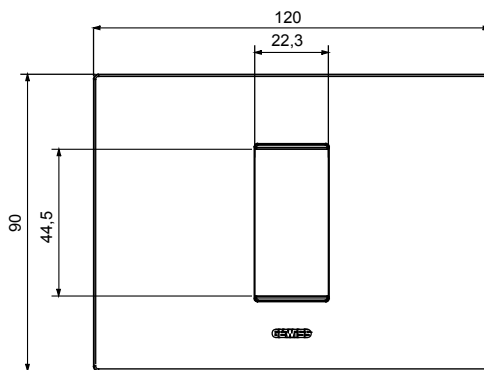

Gama de plăci de uz casnic ChoruSmart, realizate într-o mare varietate de forme, culori, materiale și finisaje. Include cinci forme diferite (UNA, Geo, EGO, LUX, ICE ȘI ICE Touch) pentru cutii dreptunghiulare cu o capacitate de până la 12 module și trei forme diferite (UNA International, GEO International și LUX International) potrivite pentru cutii rotunde/pătrate, atât simple, cât și combinate în configurații orizontale sau verticale, cu o capacitate de 2 până la 2+2+2+2 module. Toate plăcile de uz casnic DIN seria ChoruSmart utilizează aceleași suporturi, fără a fi nevoie de adaptoare suplimentare. Gama include, de asemenea, plăci goale, plăci etanșe IP55 și plăci de curtur.

Familie	EGO	Descriere	1 modul
Culoare	Gri magnetic	Material	Tehnopolimer
Finisaj	Finisaj opac	Pentru codurile de asistență	GW16802, GW16803, GW16803N
Încercare cu fir incandescent	650 °C	Termo-presiune cu bilă	70 °C
Standard	EN 60669-1	Electrocod	0110

### DIMENSIONAL