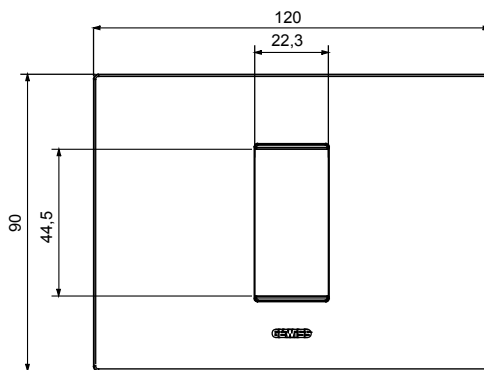

Gama de plăci de uz casnic ChoruSmart, realizate într-o mare varietate de forme, culori, materiale și finisaje. Include cinci forme diferite (UNA, Geo, EGO, LUX, ICE ȘI ICE Touch) pentru cutii dreptunghiulare cu o capacitate de până la 12 module și trei forme diferite (UNA International, GEO International și LUX International) potrivite pentru cutii rotunde/pătrate, atât simple, cât și combinate în configurații orizontale sau verticale, cu o capacitate de 2 până la 2+2+2+2 module. Toate plăcile de uz casnic DIN seria ChoruSmart utilizează aceleași suporturi, fără a fi nevoie de adaptoare suplimentare. Gama include, de asemenea, plăci goale, plăci etanșe IP55 și plăci de curtur.

| Familie | EGO | Descriere | 1 modul |
|-------------------------------|---------------------|------------------------------|----------------------------|
| Culoare | Bej satinat natural | Material | Tehnopolimer |
| Finisaj | Finisaj opac | Pentru codurile de asistență | GW16802, GW16803, GW16803N |
| Încercare cu fir incandescent | 650 °C | Termo-presiune cu bilă | 70 °C |
| Standard | EN 60669-1 | Electrocod | 0110 |

DIMENSIONAL

TECHNICAL SYMBOLOGY

GWT

650 °C

70 °C

STANDARDS/APPROVALS