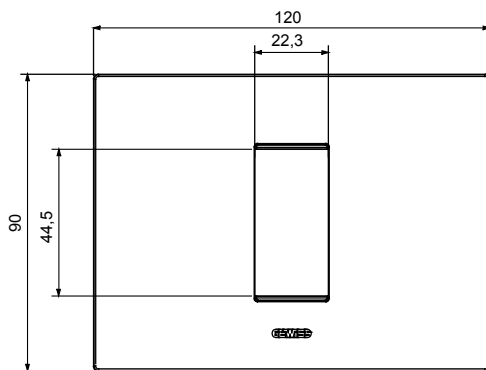

Gama de plăci de uz casnic ChoruSmart, realizate într-o mare varietate de forme, culori, materiale și finisaje. Include cinci forme diferite (UNA, Geo, EGO, LUX, ICE ȘI ICE Touch) pentru cutii dreptunghiulare cu o capacitate de până la 12 module și trei forme diferite (UNA International, GEO International și LUX International) potrivite pentru cutii rotunde/pătrate, atât simple, cât și combinate în configurații orizontale sau verticale, cu o capacitate de 2 până la 2+2+2+2 module. Toate plăcile de uz casnic DIN seria ChoruSmart utilizează aceleași suporturi, fără a fi nevoie de adaptoare suplimentare. Gama include, de asemenea, plăci goale, plăci etanșe IP55 și plăci de curtur.

Familie	EGO	Descriere	1 modul
Culoare	Aur	Material	Tehnopolimer
Finisaj	Finisaj opac	Pentru codurile de asistență	GW16802, GW16803, GW16803N
Încercare cu fir incandescent	650 °C	Termo-presiune cu bilă	70 °C
Standard	EN 60669-1	Electrocod	0110

DIMENSIONAL

TECHNICAL SYMBOLOGY

STANDARDS/APPROVALS