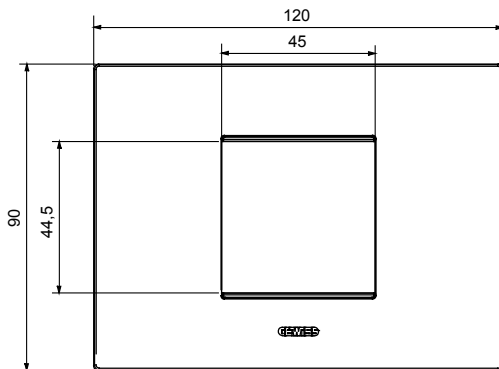

Gama de plăci de uz casnic ChoruSmart, realizate într-o mare varietate de forme, culori, materiale și finisaje. Include cinci forme diferite (UNA, Geo, EGO, LUX, ICE ȘI ICE Touch) pentru cutii dreptunghiulare cu o capacitate de până la 12 module și trei forme diferite (UNA International, GEO International și LUX International) potrivite pentru cutii rotunde/pătrate, atât simple, cât și combinate în configurații orizontale sau verticale, cu o capacitate de 2 până la 2+2+2+2 module. Toate plăcile de uz casnic DIN seria ChoruSmart utilizează aceleași suporturi, fără a fi nevoie de adaptoare suplimentare. Gama include, de asemenea, plăci goale, plăci etanșe IP55 și plăci de contur.

Familie	EGO	Descriere	2 module
Culoare	Nuanță maro	Material	Tehnopolimer
Finisaj	Finisaj opac	Pentru codurile de asistență	GW16802, GW16803, GW16803N
Încercare cu fir incandescent	650 °C	Termo-presiune cu bilă	70 °C
Standard	EN 60669-1	Electrocod	0110

DIMENSIONAL

TECHNICAL SYMBOLOGY

STANDARDS/APPROVALS