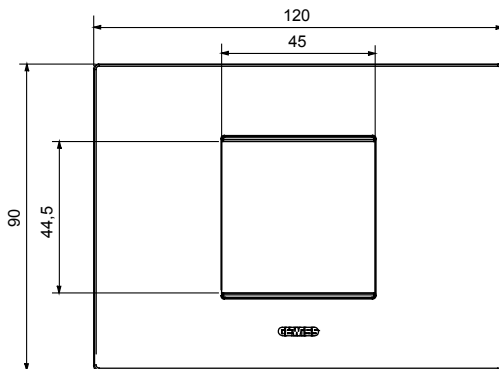

Gama de plăci de uz casnic ChoruSmart, realizate într-o mare varietate de forme, culori, materiale și finisaje. Include cinci forme diferite (UNA, Geo, EGO, LUX, ICE ȘI ICE Touch) pentru cutii dreptunghiulare cu o capacitate de până la 12 module și trei forme diferite (UNA International, GEO International și LUX International) potrivite pentru cutii rotunde/pătrate, atât simple, cât și combinate în configurații orizontale sau verticale, cu o capacitate de 2 până la 2+2+2+2 module. Toate plăcile de uz casnic DIN seria ChoruSmart utilizează aceleași suporturi, fără a fi nevoie de adaptoare suplimentare. Gama include, de asemenea, plăci goale, plăci etanșe IP55 și plăci de contur.

Familie	EGO	Descriere	2 module
Culoare	Cupru moale	Material	Tehnopolimer
Finisaj	Finisaj opac	Pentru codurile de asistență	GW16802, GW16803, GW16803N
Încercare cu fir incandescent	650 °C	Termo-presiune cu bilă	70 °C
Standard	EN 60669-1	Electrocod	0110

DIMENSIONAL

TECHNICAL SYMBOLOGY

STANDARDS/APPROVALS