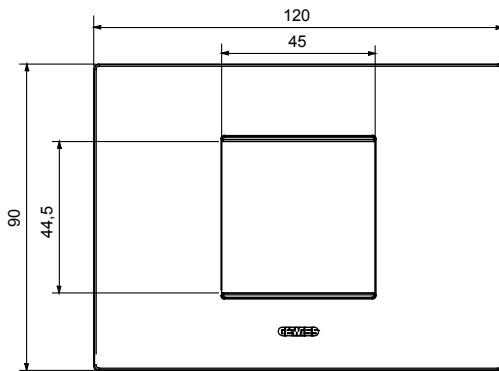

DIMENSIONAL

TECHNICAL SYMBOLOGY

STANDARDS/APPROVALS