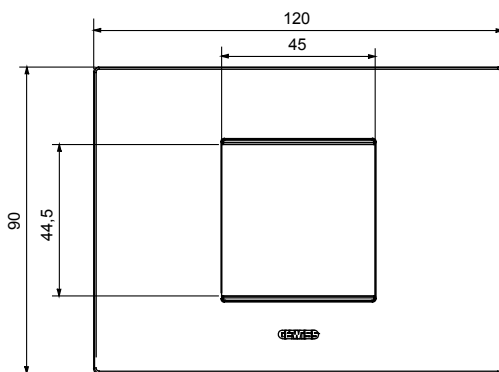

Gama de plăci de uz casnic ChoruSmart, realizate într-o mare varietate de forme, culori, materiale și finisaje. Include cinci forme diferite (UNA, Geo, EGO, LUX, ICE ȘI ICE Touch) pentru cutii dreptunghiulare cu o capacitate de până la 12 module și trei forme diferite (UNA International, GEO International și LUX International) potrivite pentru cutii rotunde/pătrate, atât simple, cât și combinate în configurații orizontale sau verticale, cu o capacitate de 2 până la 2+2+2+2 module. Toate plăcile de uz casnic DIN seria ChoruSmart utilizează aceleași suporturi, fără a fi nevoie de adaptoare suplimentare. Gama include, de asemenea, plăci goale, plăci etanșe IP55 și plăci de curtur.

Familie	EGO	Descriere	2 module
Culoare	Negru satinat	Material	Tehnopolimer
Finisaj	Finisaj opac	Pentru codurile de asistență	GW16802, GW16803, GW16803N
Încercare cu fir incandescent	650 °C	Termo-presiune cu bilă	70 °C
Standard	EN 60669-1	Electrocod	0110

### DIMENSIONAL

### TECHNICAL SYMBOLOGY

**GWT**

650 °C

70 °C