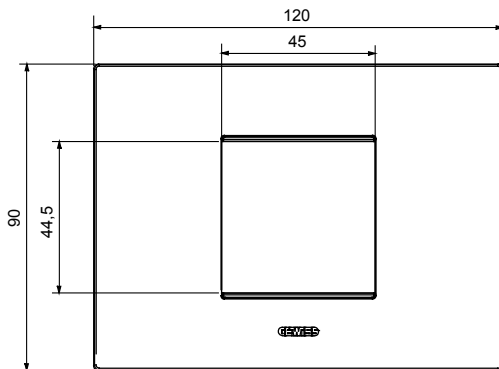

Gama de plăci de uz casnic ChoruSmart, realizate într-o mare varietate de forme, culori, materiale și finisaje. Include cinci forme diferite (UNA, Geo, EGO, LUX, ICE ȘI ICE Touch) pentru cutii dreptunghiulare cu o capacitate de până la 12 module și trei forme diferite (UNA International, GEO International și LUX International) potrivite pentru cutii rotunde/pătrate, atât simple, cât și combinate în configurații orizontale sau verticale, cu o capacitate de 2 până la 2+2+2+2 module. Toate plăcile de uz casnic DIN seria ChoruSmart utilizează aceleași suporturi, fără a fi nevoie de adaptoare suplimentare. Gama include, de asemenea, plăci goale, plăci etanșe IP55 și plăci de contur.

Familie	EGO	Descriere	2 module
Culoare	Nisip închis la culoare	Material	Tehnopolimer
Finisaj	Finisaj opac	Pentru codurile de asistență	GW16802, GW16803, GW16803N
Încercare cu fir incandescent	650 °C	Termo-presiune cu bilă	70 °C
Standard	EN 60669-1	Electrocod	0110

DIMENSIONAL

TECHNICAL SYMBOLOGY

STANDARDS/APPROVALS