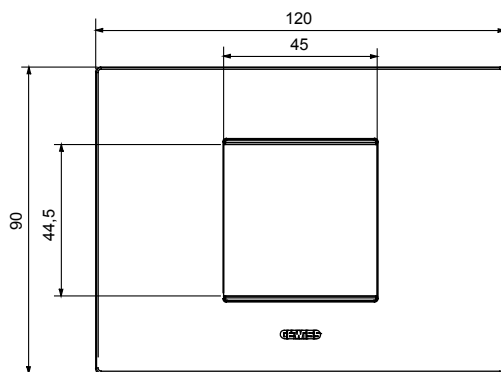

Gama de plăci de uz casnic ChoruSmart, realizate într-o mare varietate de forme, culori, materiale și finisaje. Include cinci forme diferite (UNA, Geo, EGO, LUX, ICE ȘI ICE Touch) pentru cutii dreptunghiulare cu o capacitate de până la 12 module și trei forme diferite (UNA International, GEO International și LUX International) potrivite pentru cutii rotunde/pătrate, atât simple, cât și combinate în configurații orizontale sau verticale, cu o capacitate de 2 până la 2+2+2+2 module. Toate plăcile de uz casnic DIN seria ChoruSmart utilizează aceleași suporturi, fără a fi nevoie de adaptoare suplimentare. Gama include, de asemenea, plăci goale, plăci etanșe IP55 și plăci de contur.

Familie	EGO	Descriere	2 module
Culoare	Aur	Material	Tehnopolimer
Finisaj	Finisaj opac	Pentru codurile de asistență	GW16802, GW16803, GW16803N
Încercare cu fir incandescent	650 °C	Termo-presiune cu bilă	70 °C
Standard	EN 60669-1	Electrocod	0110

DIMENSIONAL

TECHNICAL SYMBOLOGY

GWT

650 °C

70 °C

STANDARDS/APPROVALS