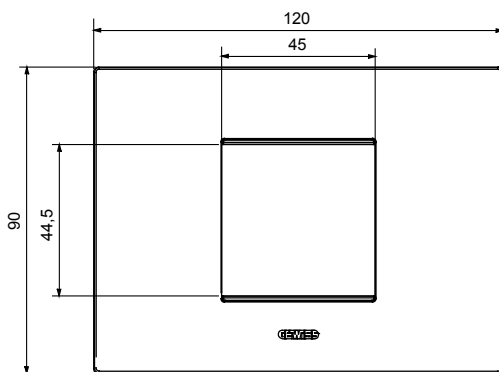

Gama de plăci de uz casnic ChoruSmart, realizate într-o mare varietate de forme, culori, materiale și finisaje. Include cinci forme diferite (UNA, Geo, EGO, LUX, ICE ȘI ICE Touch) pentru cutii dreptunghiulare cu o capacitate de până la 12 module și trei forme diferite (UNA International, GEO International și LUX International) potrivite pentru cutii rotunde/pătrate, atât simple, cât și combinate în configurații orizontale sau verticale, cu o capacitate de 2 până la 2+2+2+2 module. Toate plăcile de uz casnic DIN seria ChoruSmart utilizează aceleași suporturi, fără a fi nevoie de adaptoare suplimentare. Gama include, de asemenea, plăci goale, plăci etanșe IP55 și plăci de curtur.

Familie	EGO	Descriere	2 module
Culoare	Oțel	Material	Tehnopolimer
Finisaj	Finisaj opac	Pentru codurile de asistență	GW16802, GW16803, GW16803N
Încercare cu fir incandescent	650 °C	Termo-presiune cu bilă	70 °C
Standard	EN 60669-1	Electrocod	0110

DIMENSIONAL

TECHNICAL SYMBOLOGY

GWT

650 °C

70 °C

STANDARDS/APPROVALS