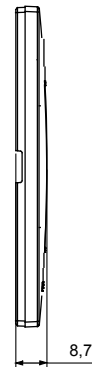

Gama de plăci de uz casnic ChoruSmart, realizate într-o mare varietate de forme, culori, materiale și finisaje. Include cinci forme diferite (UNA, Geo, EGO, LUX, ICE ȘI ICE Touch) pentru cutii dreptunghiulare cu o capacitate de până la 12 module și trei forme diferite (UNA International, GEO International și LUX International) potrivite pentru cutii rotunde/pătrate, atât simple, cât și combinate în configurații orizontale sau verticale, cu o capacitate de 2 până la 2+2+2+2 module. Toate plăcile de uz casnic DIN seria ChoruSmart utilizează aceleași suporturi, fără a fi nevoie de adaptoare suplimentare. Gama include, de asemenea, plăci goale, plăci etanșe IP55 și plăci de contur.

Familie	EGO	Descriere	3 module
Culoare	Nuanță maro	Material	Tehnopolimer
Finisaj	Finisaj opac	Pentru codurile de asistență	GW16803, GW16803N
Încercare cu fir incandescent	650 °C	Termo-presiune cu bilă	70 °C
Standard	EN 60669-1	Electrocod	0110

DIMENSIONAL

TECHNICAL SYMBOLOGY

STANDARDS/APPROVALS