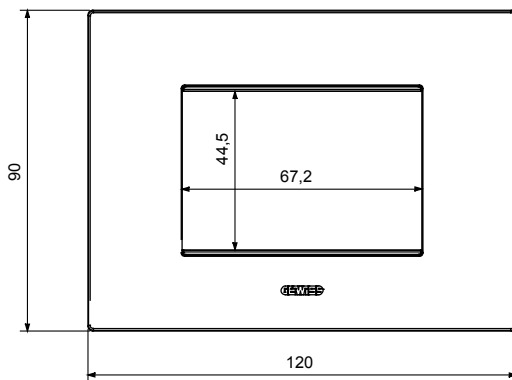

Gama de plăci de uz casnic ChoruSmart, realizate într-o mare varietate de forme, culori, materiale și finisaje. Include cinci forme diferite (UNA, Geo, EGO, LUX, ICE ȘI ICE Touch) pentru cutii dreptunghiulare cu o capacitate de până la 12 module și trei forme diferite (UNA International, GEO International și LUX International) potrivite pentru cutii rotunde/pătrate, atât simple, cât și combinate în configurații orizontale sau verticale, cu o capacitate de 2 până la 2+2+2+2 module. Toate plăcile de uz casnic DIN seria ChoruSmart utilizează aceleași suporturi, fără a fi nevoie de adaptoare suplimentare. Gama include, de asemenea, plăci goale, plăci etanșe IP55 și plăci de contur.

Familie	EGO	Descriere	3 module
Culoare	Nuanță maro	Material	Tehnopolimer
Finisaj	Finisaj opac	Pentru codurile de asistență	GW16803, GW16803N
Încercare cu fir incandescent	650 °C	Termo-presiune cu bilă	70 °C
Standard	EN 60669-1	Electrocod	0110

DIMENSIONAL

TECHNICAL SYMBOLOGY

STANDARDS/APPROVALS