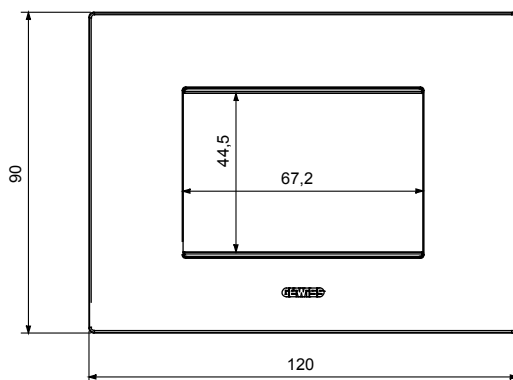

Gama de plăci de uz casnic ChoruSmart, realizate într-o mare varietate de forme, culori, materiale și finisaje. Include cinci forme diferite (UNA, Geo, EGO, LUX, ICE ȘI ICE Touch) pentru cutii dreptunghiulare cu o capacitate de până la 12 module și trei forme diferite (UNA International, GEO International și LUX International) potrivite pentru cutii rotunde/pătrate, atât simple, cât și combinate în configurații orizontale sau verticale, cu o capacitate de 2 până la 2+2+2+2 module. Toate plăcile de uz casnic DIN seria ChoruSmart utilizează aceleași suporturi, fără a fi nevoie de adaptoare suplimentare. Gama include, de asemenea, plăci goale, plăci etanșe IP55 și plăci de contur.

### DIMENSIONAL