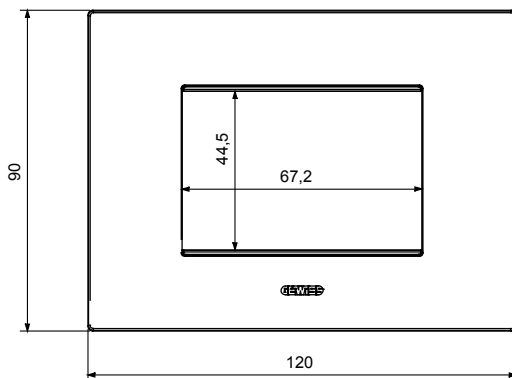

Gama de plăci de uz casnic ChoruSmart, realizate într-o mare varietate de forme, culori, materiale și finisaje. Include cinci forme diferite (UNA, Geo, EGO, LUX, ICE ȘI ICE Touch) pentru cutii dreptunghiulare cu o capacitate de până la 12 module și trei forme diferite (UNA International, GEO International și LUX International) potrivite pentru cutii rotunde/pătrate, atât simple, cât și combinate în configurații orizontale sau verticale, cu o capacitate de 2 până la 2+2+2+2 module. Toate plăcile de uz casnic DIN seria ChoruSmart utilizează aceleași suporturi, fără a fi nevoie de adaptoare suplimentare. Gama include, de asemenea, plăci goale, plăci etanșe IP55 și plăci de contur.

### DIMENSIONAL