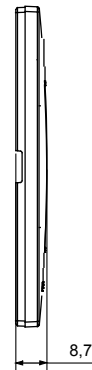

Gama de plăci de uz casnic ChoruSmart, realizate într-o mare varietate de forme, culori, materiale și finisaje. Include cinci forme diferite (UNA, Geo, EGO, LUX, ICE ȘI ICE Touch) pentru cutii dreptunghiulare cu o capacitate de până la 12 module și trei forme diferite (UNA International, GEO International și LUX International) potrivite pentru cutii rotunde/pătrate, atât simple, cât și combinate în configurații orizontale sau verticale, cu o capacitate de 2 până la 2+2+2+2 module. Toate plăcile de uz casnic DIN seria ChoruSmart utilizează aceleași suporturi, fără a fi nevoie de adaptoare suplimentare. Gama include, de asemenea, plăci goale, plăci etanșe IP55 și plăci de contur.

Familie	EGO	Descriere	3 module
Culoare	Aur	Material	Tehnopolimer
Finisaj	Finisaj opac	Pentru codurile de asistență	GW16803, GW16803N
Încercare cu fir incandescent	650 °C	Termo-presiune cu bilă	70 °C
Standard	EN 60669-1	Electrocod	0110

DIMENSIONAL

TECHNICAL SYMBOLOGY

STANDARDS/APPROVALS