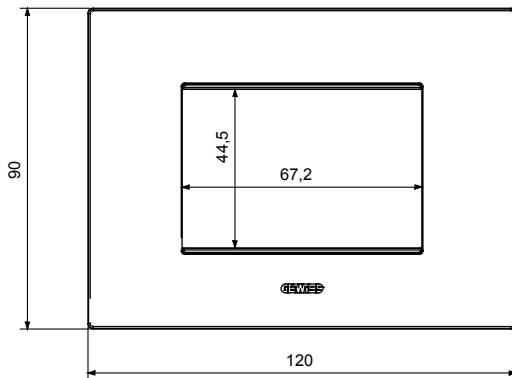

Gama de plăci de uz casnic ChoruSmart, realizate într-o mare varietate de forme, culori, materiale și finisaje. Include cinci forme diferite (UNA, Geo, EGO, LUX, ICE ȘI ICE Touch) pentru cutii dreptunghiulare cu o capacitate de până la 12 module și trei forme diferite (UNA International, GEO International și LUX International) potrivite pentru cutii rotunde/pătrate, atât simple, cât și combinate în configurații orizontale sau verticale, cu o capacitate de 2 până la 2+2+2+2 module. Toate plăcile de uz casnic DIN seria ChoruSmart utilizează aceleași suporturi, fără a fi nevoie de adaptoare suplimentare. Gama include, de asemenea, plăci goale, plăci etanșe IP55 și plăci de contur.

Familie	EGO	Descriere	3 module
Culoare	Aur	Material	Tehnopolimer
Finisaj	Finisaj opac	Pentru codurile de asistență	GW16803, GW16803N
Încercare cu fir incandescent	650 °C	Termo-presiune cu bilă	70 °C
Standard	EN 60669-1	Electrocod	0110

DIMENSIONAL

TECHNICAL SYMBOLOGY

STANDARDS/APPROVALS