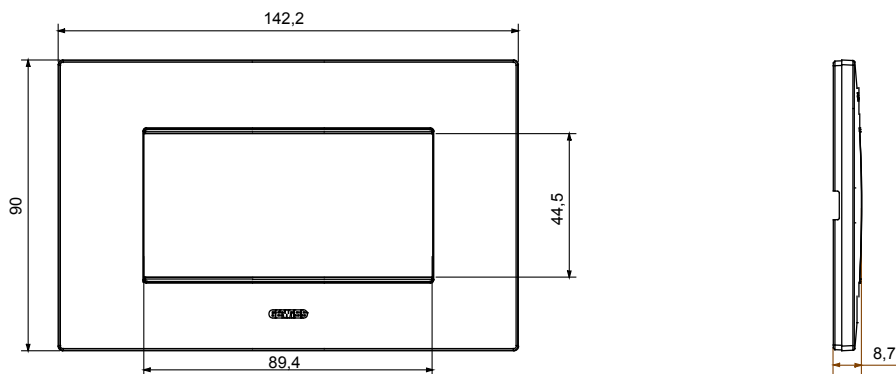

Gama de plăci de uz casnic ChoruSmart, realizate într-o mare varietate de forme, culori, materiale și finisaje. Include cinci forme diferite (UNA, Geo, EGO, LUX, ICE ȘI ICE Touch) pentru cutii dreptunghiulare cu o capacitate de până la 12 module și trei forme diferite (UNA International, GEO International și LUX International) potrivite pentru cutii rotunde/pătrate, atât simple, cât și combinate în configurații orizontale sau verticale, cu o capacitate de 2 până la 2+2+2+2 module. Toate plăcile de uz casnic DIN seria ChoruSmart utilizează aceleași suporturi, fără a fi nevoie de adaptoare suplimentare. Gama include, de asemenea, plăci goale, plăci etanșe IP55 și plăci de curtur.

Familie	EGO	Descriere	4 module
Culoare	Bronz deschis	Material	Tehnopolimer
Finisaj	Finisaj opac	Pentru codurile de asistență	GW16804, GW16804N
Încercare cu fir incandescent	650 °C	Termo-presiune cu bilă	70 °C
Standard	EN 60669-1	Electrocod	0110

### DIMENSIONAL