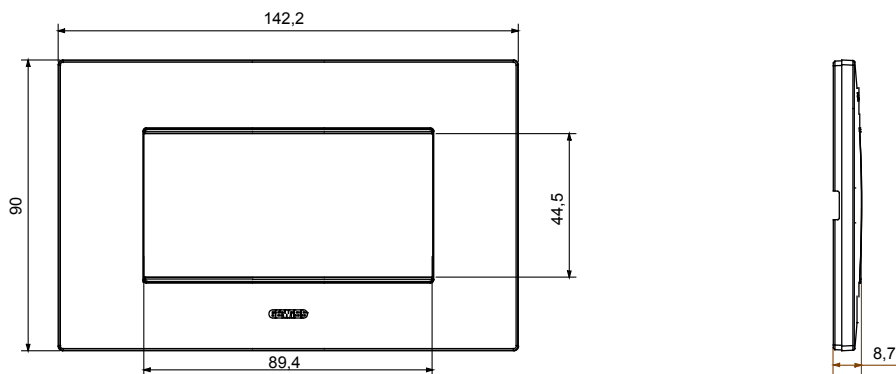

Gama de plăci de uz casnic ChoruSmart, realizate într-o mare varietate de forme, culori, materiale și finisaje. Include cinci forme diferite (UNA, Geo, EGO, LUX, ICE ȘI ICE Touch) pentru cutii dreptunghiulare cu o capacitate de până la 12 module și trei forme diferite (UNA International, GEO International și LUX International) potrivite pentru cutii rotunde/pătrate, atât simple, cât și combinate în configurații orizontale sau verticale, cu o capacitate de 2 până la 2+2+2+2 module. Toate plăcile de uz casnic DIN seria ChoruSmart utilizează aceleași suporturi, fără a fi nevoie de adaptoare suplimentare. Gama include, de asemenea, plăci goale, plăci etanșe IP55 și plăci de contur.

Familie	EGO	Descriere	4 module
Culoare	Nuanță maro	Material	Tehnopolimer
Finisaj	Finisaj opac	Pentru codurile de asistență	GW16804, GW16804N
Încercare cu fir incandescent	650 °C	Termo-presiune cu bilă	70 °C
Standard	EN 60669-1	Electrocod	0110

DIMENSIONAL

TECHNICAL SYMBOLOGY

STANDARDS/APPROVALS