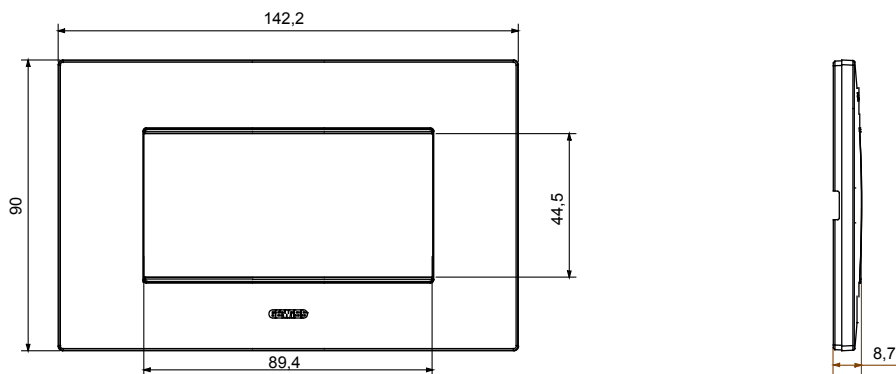

Gama de plăci de uz casnic ChoruSmart, realizate într-o mare varietate de forme, culori, materiale și finisaje. Include cinci forme diferite (UNA, Geo, EGO, LUX, ICE ȘI ICE Touch) pentru cutii dreptunghiulare cu o capacitate de până la 12 module și trei forme diferite (UNA International, GEO International și LUX International) potrivite pentru cutii rotunde/pătrate, atât simple, cât și combinate în configurații orizontale sau verticale, cu o capacitate de 2 până la 2+2+2+2 module. Toate plăcile de uz casnic DIN seria ChoruSmart utilizează aceleași suporturi, fără a fi nevoie de adaptoare suplimentare. Gama include, de asemenea, plăci goale, plăci etanșe IP55 și plăci de contur.

| Familie                       | EGO          | Descriere                    | 4 module          |
|-------------------------------|--------------|------------------------------|-------------------|
| Culoare                       | Cupru        | Material                     | Tehnopolimer      |
| Finisaj                       | Finisaj opac | Pentru codurile de asistență | GW16804, GW16804N |
| Încercare cu fir incandescent | 650 °C       | Termo-presiune cu bilă       | 70 °C             |
| Standard                      | EN 60669-1   | Electrocod                   | 0110              |

### DIMENSIONAL