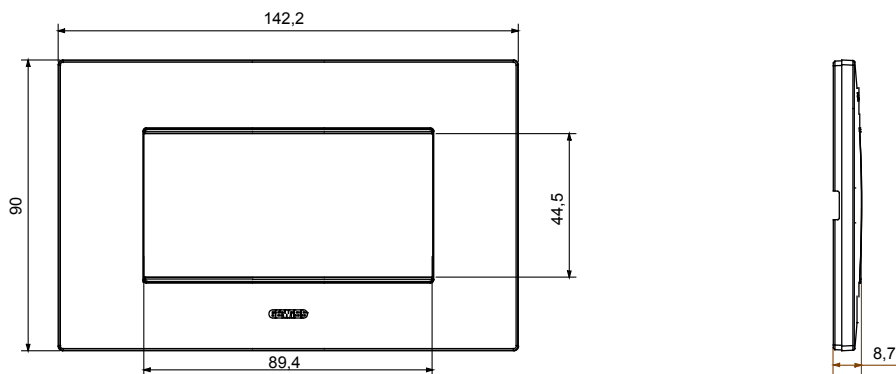

Gama de plăci de uz casnic ChoruSmart, realizate într-o mare varietate de forme, culori, materiale și finisaje. Include cinci forme diferite (UNA, Geo, EGO, LUX, ICE ȘI ICE Touch) pentru cutii dreptunghiulare cu o capacitate de până la 12 module și trei forme diferite (UNA International, GEO International și LUX International) potrivite pentru cutii rotunde/pătrate, atât simple, cât și combinate în configurații orizontale sau verticale, cu o capacitate de 2 până la 2+2+2+2 module. Toate plăcile de uz casnic DIN seria ChoruSmart utilizează aceleași suporturi, fără a fi nevoie de adaptoare suplimentare. Gama include, de asemenea, plăci goale, plăci etanșe IP55 și plăci de contur.

Familie	EGO	Descriere	4 module
Culoare	Negru satinat	Material	Tehnopolimer
Finisaj	Finisaj opac	Pentru codurile de asistență	GW16804, GW16804N
Încercare cu fir incandescent	650 °C	Termo-presiune cu bilă	70 °C
Standard	EN 60669-1	Electrocod	0110

### DIMENSIONAL