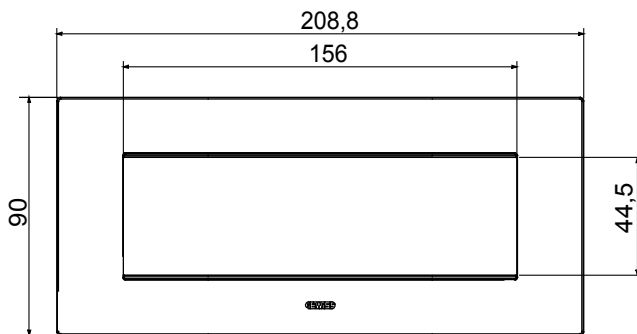

Gama de plăci de uz casnic ChoruSmart, realizate într-o mare varietate de forme, culori, materiale și finisaje. Include cinci forme diferite (UNA, Geo, EGO, LUX, ICE ȘI ICE Touch) pentru cutii dreptunghiulare cu o capacitate de până la 12 module și trei forme diferite (UNA International, GEO International și LUX International) potrivite pentru cutii rotunde/pătrate, atât simple, cât și combinate în configurații orizontale sau verticale, cu o capacitate de 2 până la 2+2+2+2 module. Toate plăcile de uz casnic DIN seria ChoruSmart utilizează aceleași suporturi, fără a fi nevoie de adaptoare suplimentare. Gama include, de asemenea, plăci goale, plăci etanșe IP55 și plăci de contur.

Familie	EGO	Descriere	7 module
Culoare	Nuanță maro	Material	Tehnopolimer
Finisaj	Finisaj opac	Pentru codurile de asistență	GW16807N
Încercare cu fir incandescent	650 °C	Termo-presiune cu bilă	70 °C
Standard	EN 60669-1	Electrocod	0110

DIMENSIONAL

TECHNICAL SYMBOLOGY

STANDARDS/APPROVALS