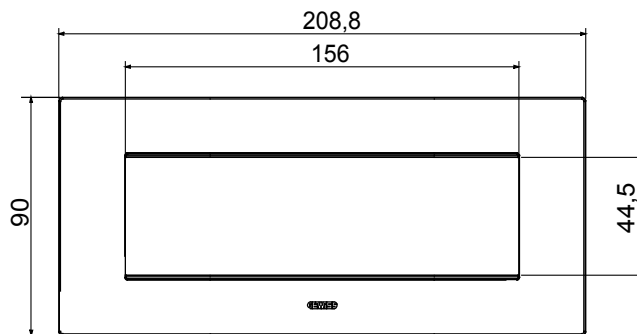

Gama de plăci de uz casnic ChoruSmart, realizate într-o mare varietate de forme, culori, materiale și finisaje. Include cinci forme diferite (UNA, Geo, EGO, LUX, ICE ȘI ICE Touch) pentru cutii dreptunghiulare cu o capacitate de până la 12 module și trei forme diferite (UNA International, GEO International și LUX International) potrivite pentru cutii rotunde/pătrate, atât simple, cât și combinate în configurații orizontale sau verticale, cu o capacitate de 2 până la 2+2+2+2 module. Toate plăcile de uz casnic DIN seria ChoruSmart utilizează aceleași suporturi, fără a fi nevoie de adaptoare suplimentare. Gama include, de asemenea, plăci goale, plăci etanșe IP55 și plăci de contur.

Familie	EGO	Descriere	7 module
Culoare	Cupru	Material	Tehnopolimer
Finisaj	Finisaj opac	Pentru codurile de asistență	GW16807N
Încercare cu fir incandescent	650 °C	Termo-presiune cu bilă	70 °C
Standard	EN 60669-1	Electrocod	0110

DIMENSIONAL

TECHNICAL SYMBOLOGY

STANDARDS/APPROVALS