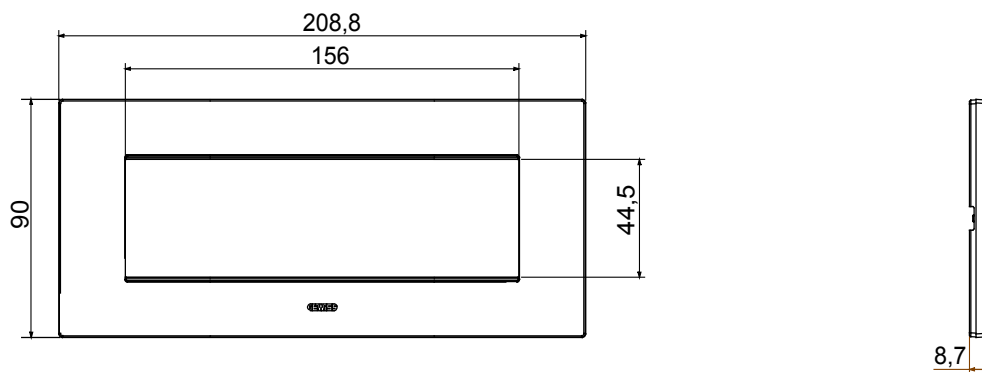

Gama de plăci de uz casnic ChoruSmart, realizate într-o mare varietate de forme, culori, materiale și finisaje. Include cinci forme diferite (UNA, Geo, EGO, LUX, ICE ȘI ICE Touch) pentru cutii dreptunghiulare cu o capacitate de până la 12 module și trei forme diferite (UNA International, GEO International și LUX International) potrivite pentru cutii rotunde/pătrate, atât simple, cât și combinate în configurații orizontale sau verticale, cu o capacitate de 2 până la 2+2+2+2 module. Toate plăcile de uz casnic DIN seria ChoruSmart utilizează aceleași suporturi, fără a fi nevoie de adaptoare suplimentare. Gama include, de asemenea, plăci goale, plăci etanșe IP55 și plăci de contur.

Familie	EGO	Descriere	7 module
Culoare	Cupru moale	Material	Tehnopolimer
Finisaj	Finisaj opac	Pentru codurile de asistență	GW16807N
Încercare cu fir incandescent	650 °C	Termo-presiune cu bilă	70 °C
Standard	EN 60669-1	Electrocod	0110

DIMENSIONAL

TECHNICAL SYMBOLOGY

STANDARDS/APPROVALS