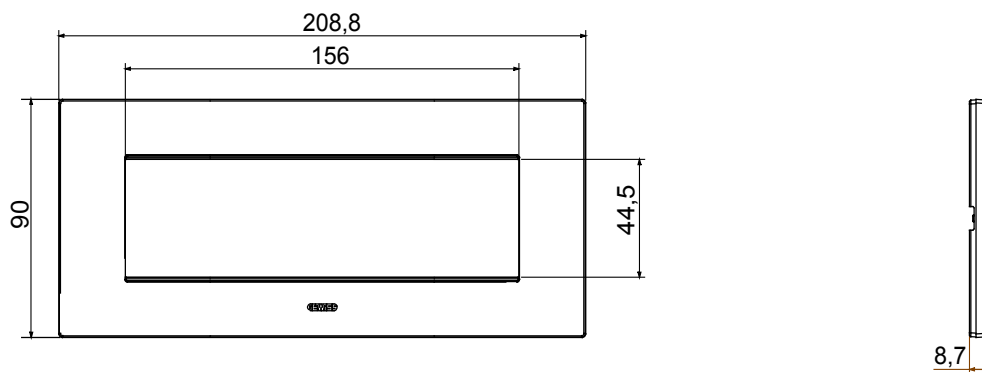

Gama de plăci de uz casnic ChoruSmart, realizate într-o mare varietate de forme, culori, materiale și finisaje. Include cinci forme diferite (UNA, Geo, EGO, LUX, ICE ȘI ICE Touch) pentru cutii dreptunghiulare cu o capacitate de până la 12 module și trei forme diferite (UNA International, GEO International și LUX International) potrivite pentru cutii rotunde/pătrate, atât simple, cât și combinate în configurații orizontale sau verticale, cu o capacitate de 2 până la 2+2+2+2 module. Toate plăcile de uz casnic DIN seria ChoruSmart utilizează aceleași suporturi, fără a fi nevoie de adaptoare suplimentare. Gama include, de asemenea, plăci goale, plăci etanșe IP55 și plăci de contur.

Familie	EGO	Descriere	7 module
Culoare	Bej satinat natural	Material	Tehnopolimer
Finisaj	Finisaj opac	Pentru codurile de asistență	GW16807N
Încercare cu fir incandescent	650 °C	Termo-presiune cu bilă	70 °C
Standard	EN 60669-1	Electrocod	0110

### DIMENSIONAL