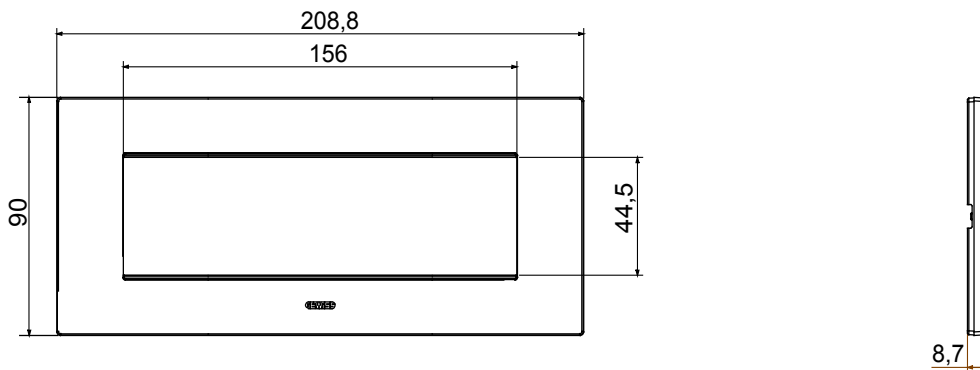

DIMENSIONAL

TECHNICAL SYMBOLOGY

STANDARDS/APPROVALS