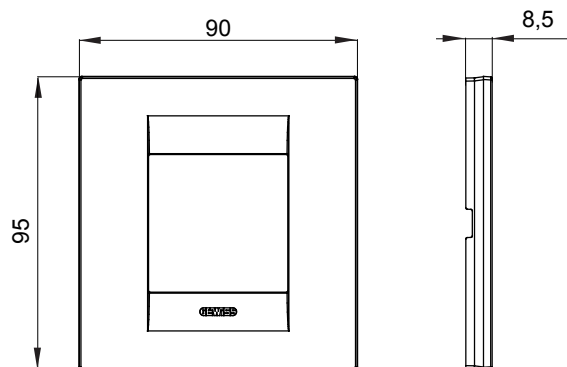

Gama de plăci de uz casnic ChoruSmart, realizate într-o mare varietate de forme, culori, materiale și finisaje. Include cinci forme diferite (UNA, Geo, EGO, LUX, ICE ȘI ICE Touch) pentru cutii dreptunghiulare cu o capacitate de până la 12 module și trei forme diferite (UNA International, GEO International și LUX International) potrivite pentru cutii rotunde/pătrate, atât simple, cât și combinate în configurații orizontale sau verticale, cu o capacitate de 2 până la 2+2+2+2 module. Toate plăcile de uz casnic DIN seria ChoruSmart utilizează aceleași suporturi, fără a fi nevoie de adaptoare suplimentare. Gama include, de asemenea, plăci goale, plăci etanșe IP55 și plăci de contur.

Familie	GEO INTERNATIONAL	Descriere	2 module
Culoare	Alb	Material	Tehnopolimer
Finisaj	Lucios	Pentru codurile de asistență	GW16821, GW16822, GW16823
Încercare cu fir incandescent	650 °C	Termo-presiune cu bilă	70 °C
Standard	EN 60669-1	Pentru codurile de suport BS	GW16831
Electrocod	0111		

### DIMENSIONAL

### TECHNICAL SYMBOLOGY

**GWT**

650 °C

70 °C