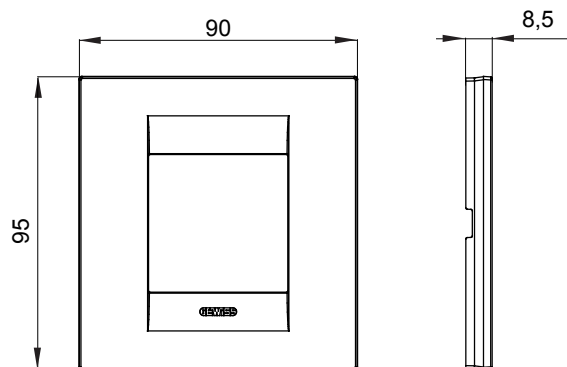

Gama de plăci de uz casnic ChoruSmart, realizate într-o mare varietate de forme, culori, materiale și finisaje. Include cinci forme diferite (UNA, Geo, EGO, LUX, ICE ȘI ICE Touch) pentru cutii dreptunghiulare cu o capacitate de până la 12 module și trei forme diferite (UNA International, GEO International și LUX International) potrivite pentru cutii rotunde/pătrate, atât simple, cât și combinate în configurații orizontale sau verticale, cu o capacitate de 2 până la 2+2+2+2 module. Toate plăcile de uz casnic DIN seria ChoruSmart utilizează aceleași suporturi, fără a fi nevoie de adaptoare suplimentare. Gama include, de asemenea, plăci goale, plăci etanșe IP55 și plăci de contur.

Familie	GEO INTERNATIONAL	Descriere	2 module
Culoare	Cânepă	Material	Tehnopolimer
Finisaj	Lucios	Pentru codurile de asistență	GW16821, GW16822, GW16823
Încercare cu fir incandescent	650 °C	Termo-presiune cu bilă	70 °C
Standard	EN 60669-1	Electrocod	0111

DIMENSIONAL

TECHNICAL SYMBOLOGY

GWT

650 °C

70 °C

STANDARDS/APPROVALS