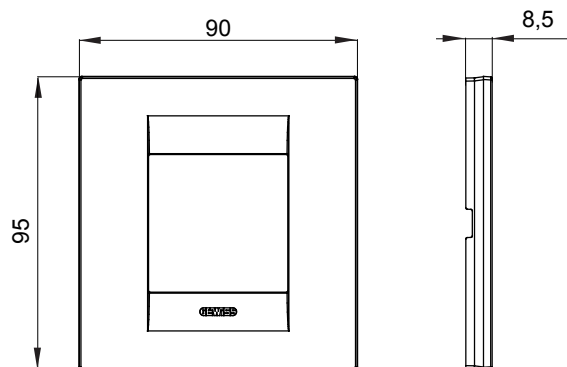

Gama de plăci de uz casnic ChoruSmart, realizate într-o mare varietate de forme, culori, materiale și finisaje. Include cinci forme diferite (UNA, Geo, EGO, LUX, ICE ȘI ICE Touch) pentru cutii dreptunghiulare cu o capacitate de până la 12 module și trei forme diferite (UNA International, GEO International și LUX International) potrivite pentru cutii rotunde/pătrate, atât simple, cât și combinate în configurații orizontale sau verticale, cu o capacitate de 2 până la 2+2+2+2 module. Toate plăcile de uz casnic DIN seria ChoruSmart utilizează aceleași suporturi, fără a fi nevoie de adaptoare suplimentare. Gama include, de asemenea, plăci goale, plăci etanșe IP55 și plăci de contur.

Familie	GEO INTERNATIONAL	Descriere	2 module
Culoare	Toner negru	Material	Tehnopolimer
Finisaj	Lucios	Pentru codurile de asistență	GW16821, GW16822, GW16823
Încercare cu fir incandescent	650 °C	Termo-presiune cu bilă	70 °C
Standard	EN 60669-1	Electrocod	0111

DIMENSIONAL

TECHNICAL SYMBOLOGY

GWT

650 °C

70 °C

STANDARDS/APPROVALS