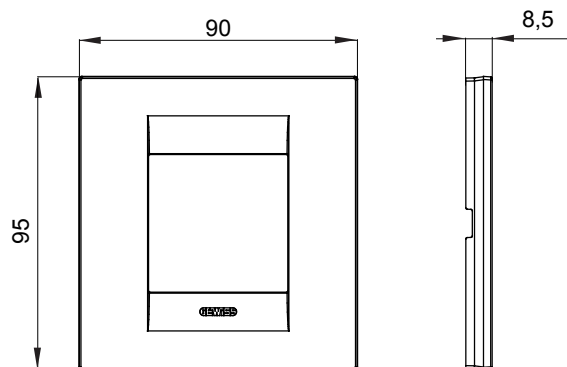

Gama de plăci de uz casnic ChoruSmart, realizate într-o mare varietate de forme, culori, materiale și finisaje. Include cinci forme diferite (UNA, Geo, EGO, LUX, ICE ȘI ICE Touch) pentru cutii dreptunghiulare cu o capacitate de până la 12 module și trei forme diferite (UNA International, GEO International și LUX International) potrivite pentru cutii rotunde/pătrate, atât simple, cât și combinate în configurații orizontale sau verticale, cu o capacitate de 2 până la 2+2+2+2 module. Toate plăcile de uz casnic DIN seria ChoruSmart utilizează aceleași suporturi, fără a fi nevoie de adaptoare suplimentare. Gama include, de asemenea, plăci goale, plăci etanșe IP55 și plăci de contur.

Familie	GEO INTERNATIONAL	Descriere	2 module
Culoare	Bej satinat natural	Material	Tehnopolimer
Finisaj	Finisaj opac	Pentru codurile de asistență	GW16821, GW16822, GW16823, GW16821N, GW16822N
Încercare cu fir incandescent	650 °C	Termo-presiune cu bilă	70 °C
Standard	EN 60669-1	Electrocod	0111

### DIMENSIONAL