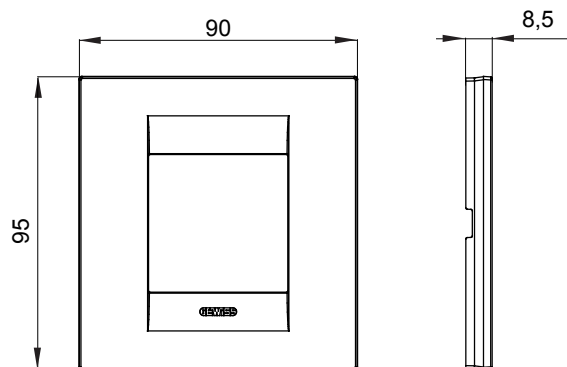

Gama de plăci de uz casnic ChoruSmart, realizate într-o mare varietate de forme, culori, materiale și finisaje. Include cinci forme diferite (UNA, Geo, EGO, LUX, ICE ȘI ICE Touch) pentru cutii dreptunghiulare cu o capacitate de până la 12 module și trei forme diferite (UNA International, GEO International și LUX International) potrivite pentru cutii rotunde/pătrate, atât simple, cât și combinate în configurații orizontale sau verticale, cu o capacitate de 2 până la 2+2+2+2 module. Toate plăcile de uz casnic DIN seria ChoruSmart utilizează aceleași suporturi, fără a fi nevoie de adaptoare suplimentare. Gama include, de asemenea, plăci goale, plăci etanșe IP55 și plăci de contur.

Familie	GEO INTERNATIONAL	Descriere	2 module
Culoare	Negru satinat	Material	Tehnopolimer
Finisaj	Finisaj opac	Pentru codurile de asistență	GW16821, GW16822, GW16823
Încercare cu fir incandescent	650 °C	Termo-presiune cu bilă	70 °C
Standard	EN 60669-1	Electrocod	0111

DIMENSIONAL

TECHNICAL SYMBOLOGY

STANDARDS/APPROVALS