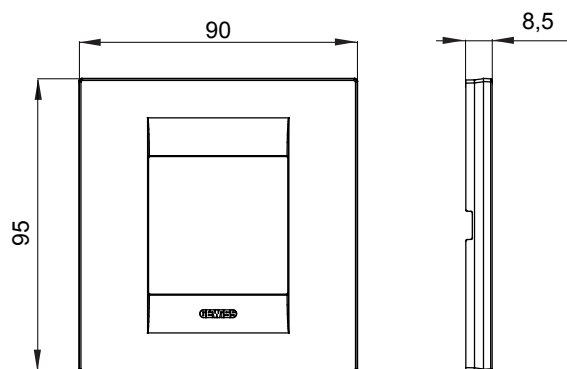

Gama de plăci de uz casnic ChoruSmart, realizate într-o mare varietate de forme, culori, materiale și finisaje. Include cinci forme diferite (UNA, Geo, EGO, LUX, ICE ȘI ICE Touch) pentru cutii dreptunghiulare cu o capacitate de până la 12 module și trei forme diferite (UNA International, GEO International și LUX International) potrivite pentru cutii rotunde/pătrate, atât simple, cât și combinate în configurații orizontale sau verticale, cu o capacitate de 2 până la 2+2+2+2 module. Toate plăcile de uz casnic DIN seria ChoruSmart utilizează aceleași suporturi, fără a fi nevoie de adaptoare suplimentare. Gama include, de asemenea, plăci goale, plăci etanșe IP55 și plăci de contur.

Familie	GEO INTERNATIONAL	Descriere	2 module
Culoare	Aur	Material	Tehnopolimer
Finisaj	Finisaj opac	Pentru codurile de asistență GW16821, GW16822, GW16823, GW16821N, GW16822N	
Încercare cu fir incandescent	650 °C	Termo-presiune cu bilă	70 °C
Standard	EN 60669-1	Electrocod	0111

DIMENSIONAL

TECHNICAL SYMBOLOGY

GWT

650 °C

70 °C

STANDARDS/APPROVALS