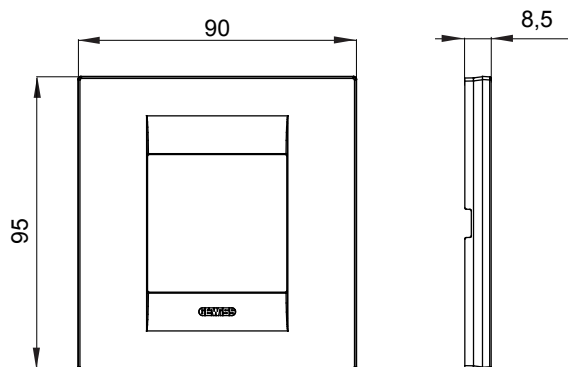

DIMENSIONAL

TECHNICAL SYMBOLOGY

STANDARDS/APPROVALS