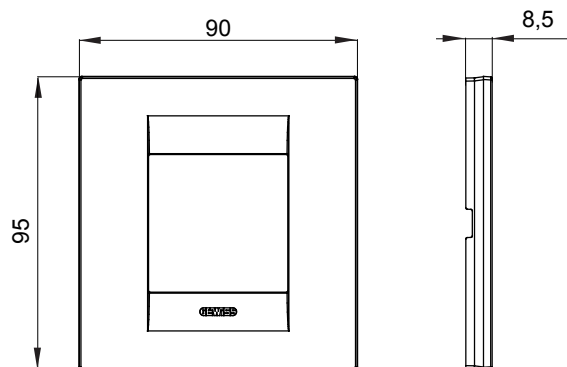

Gama de plăci de uz casnic ChoruSmart, realizate într-o mare varietate de forme, culori, materiale și finisaje. Include cinci forme diferite (UNA, Geo, EGO, LUX, ICE ȘI ICE Touch) pentru cutii dreptunghiulare cu o capacitate de până la 12 module și trei forme diferite (UNA International, GEO International și LUX International) potrivite pentru cutii rotunde/pătrate, atât simple, cât și combinate în configurații orizontale sau verticale, cu o capacitate de 2 până la 2+2+2+2 module. Toate plăcile de uz casnic DIN seria ChoruSmart utilizează aceleași suporturi, fără a fi nevoie de adaptoare suplimentare. Gama include, de asemenea, plăci goale, plăci etanșe IP55 și plăci de contur.

### DIMENSIONAL