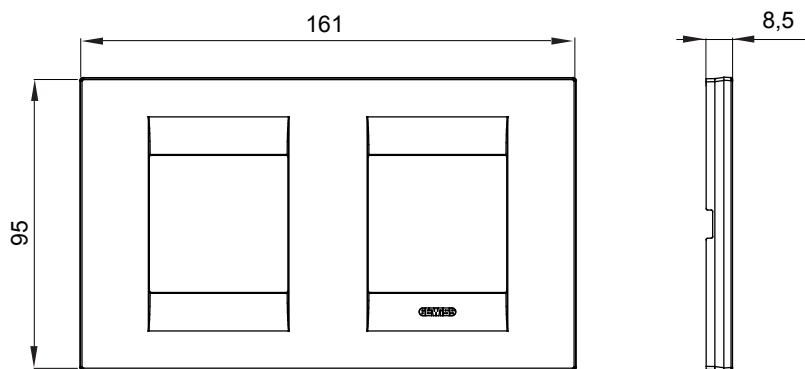

DIMENSIONAL

TECHNICAL SYMBOLOGY

STANDARDS/APPROVALS