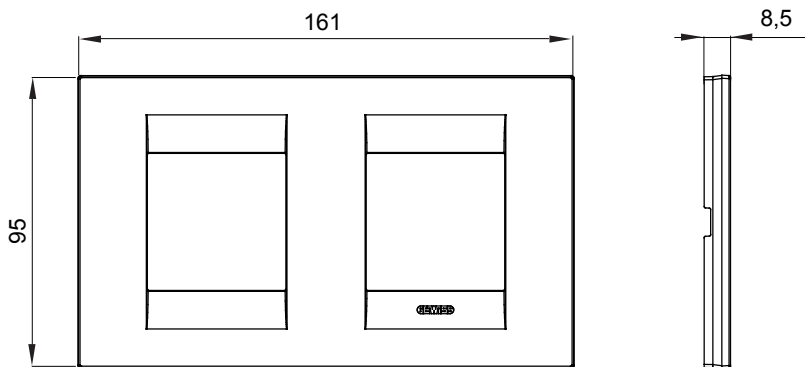

Gama de plăci de uz casnic ChoruSmart, realizate într-o mare varietate de forme, culori, materiale și finisaje. Include cinci forme diferite (UNA, Geo, EGO, LUX, ICE ȘI ICE Touch) pentru cutii dreptunghiulare cu o capacitate de până la 12 module și trei forme diferite (UNA International, GEO International și LUX International) potrivite pentru cutii rotunde/pătrate, atât simple, cât și combinate în configurații orizontale sau verticale, cu o capacitate de 2 până la 2+2+2+2 module. Toate plăcile de uz casnic DIN seria ChoruSmart utilizează aceleași suporturi, fără a fi nevoie de adaptoare suplimentare. Gama include, de asemenea, plăci goale, plăci etanșe IP55 și plăci de curtur.

Familie	GEO INTERNATIONAL	Descriere	2+2 module
Tip	Orizontal	Culoare	Roșu toscan
Material	Tehnopolimer	Finisaj	Finisaj opac
Pentru codurile de sisteme	GW16821, GW16822, GW16823, GW16821N, GW16822N	Încercare cu fir incandescent	650 °C
Termo-presiune cu bilă	70 °C	Standard	EN 60669-1
Electrocod	0111		

DIMENSIONAL

TECHNICAL SYMBOLOGY

STANDARDS/APPROVALS