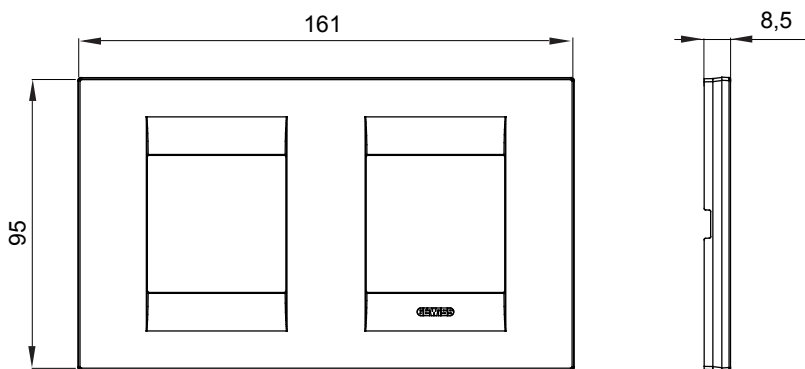

Gama de plăci de uz casnic ChoruSmart, realizate într-o mare varietate de forme, culori, materiale și finisaje. Include cinci forme diferite (UNA, Geo, EGO, LUX, ICE ȘI ICE Touch) pentru cutii dreptunghiulare cu o capacitate de până la 12 module și trei forme diferite (UNA International, GEO International și LUX International) potrivite pentru cutii rotunde/pătrate, atât simple, cât și combinate în configurații orizontale sau verticale, cu o capacitate de 2 până la 2+2+2+2 module. Toate plăcile de uz casnic DIN seria ChoruSmart utilizează aceleași suporturi, fără a fi nevoie de adaptoare suplimentare. Gama include, de asemenea, plăci goale, plăci etanșe IP55 și plăci de curtur.

Familie	GEO INTERNATIONAL	Descriere	2+2 module
Tip	Orizontal	Culoare	Bej satinat natural
Material	Tehnopolimer	Finisaj	Finisaj opac
Pentru codurile de asistenta	GW16821, GW16822, GW16823, GW16821N, GW16822N	Încercare cu fir incandescent	650 °C
Termo-presiune cu bilă	70 °C	Standard	EN 60669-1
Electrocod	0111		

### DIMENSIONAL

### TECHNICAL SYMBOLOGY

**GWT**

650 °C

70 °C