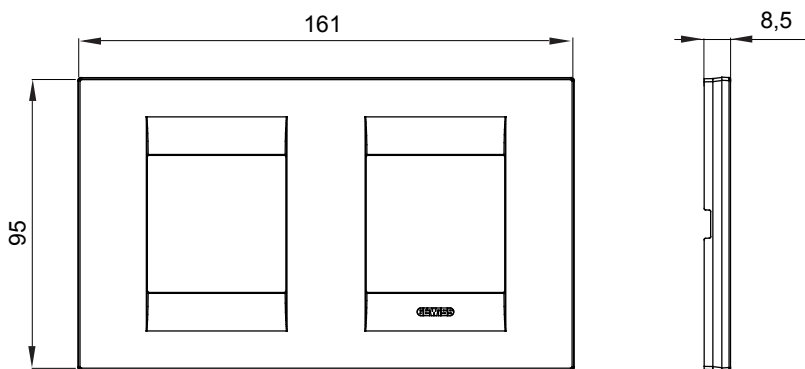

Gama de plăci de uz casnic ChoruSmart, realizate într-o mare varietate de forme, culori, materiale și finisaje. Include cinci forme diferite (UNA, Geo, EGO, LUX, ICE ȘI ICE Touch) pentru cutii dreptunghiulare cu o capacitate de până la 12 module și trei forme diferite (UNA International, GEO International și LUX International) potrivite pentru cutii rotunde/pătrate, atât simple, cât și combinate în configurații orizontale sau verticale, cu o capacitate de 2 până la 2+2+2+2 module. Toate plăcile de uz casnic DIN seria ChoruSmart utilizează aceleași suporturi, fără a fi nevoie de adaptoare suplimentare. Gama include, de asemenea, plăci goale, plăci etanșe IP55 și plăci de curtur.

Familie	GEO INTERNATIONAL	Descriere	2+2 module
Tip	Orizontal	Culoare	Negru satinat
Material	Tehnopolimer	Finisaj	Finisaj opac
Pentru codurile de asistență	GW16821, GW16822, GW16823	Încercare cu fir incandescent	650 °C
Termo-presiune cu bilă	70 °C	Standard	EN 60669-1
Electrocod	0111		

DIMENSIONAL

TECHNICAL SYMBOLOGY

STANDARDS/APPROVALS