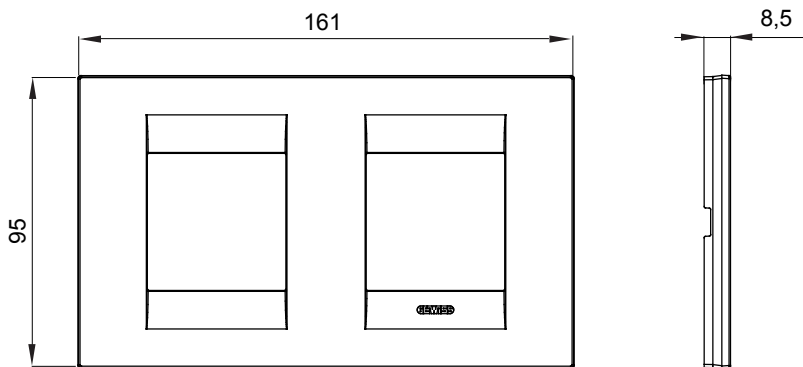

Gama de plăci de uz casnic ChoruSmart, realizate într-o mare varietate de forme, culori, materiale și finisaje. Include cinci forme diferite (UNA, Geo, EGO, LUX, ICE ȘI ICE Touch) pentru cutii dreptunghiulare cu o capacitate de până la 12 module și trei forme diferite (UNA International, GEO International și LUX International) potrivite pentru cutii rotunde/pătrate, atât simple, cât și combinate în configurații orizontale sau verticale, cu o capacitate de 2 până la 2+2+2+2 module. Toate plăcile de uz casnic DIN seria ChoruSmart utilizează aceleași suporturi, fără a fi nevoie de adaptoare suplimentare. Gama include, de asemenea, plăci goale, plăci etanșe IP55 și plăci de curtur.

Familie	GEO INTERNATIONAL	Descriere	2+2 module
Tip	Orizontal	Culoare	Titan
Material	Tehnopolimer	Finisaj	Lucios
Pentru codurile de asistență	GW16821, GW16822, GW16823	Încercare cu fir incandescent	650 °C
Termo-presiune cu bilă	70 °C	Standard	EN 60669-1
Electrocod	0111		

DIMENSIONAL

TECHNICAL SYMBOLOGY

GWT

650 °C

70 °C

STANDARDS/APPROVALS