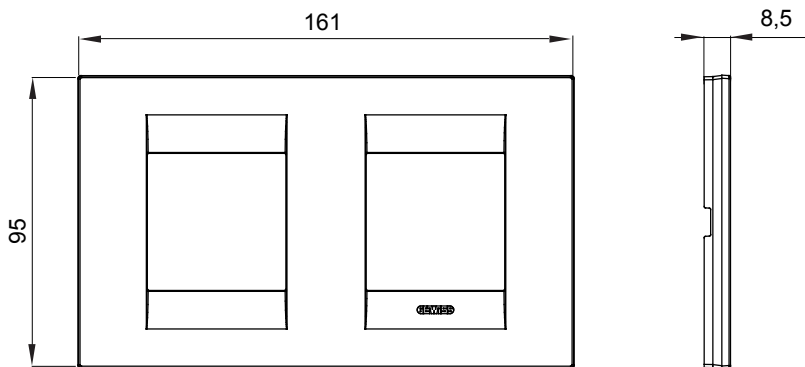

Gama de plăci de uz casnic ChoruSmart, realizate într-o mare varietate de forme, culori, materiale și finisaje. Include cinci forme diferite (UNA, Geo, EGO, LUX, ICE ȘI ICE Touch) pentru cutii dreptunghiulare cu o capacitate de până la 12 module și trei forme diferite (UNA International, GEO International și LUX International) potrivite pentru cutii rotunde/pătrate, atât simple, cât și combinate în configurații orizontale sau verticale, cu o capacitate de 2 până la 2+2+2+2 module. Toate plăcile de uz casnic DIN seria ChoruSmart utilizează aceleași suporturi, fără a fi nevoie de adaptoare suplimentare. Gama include, de asemenea, plăci goale, plăci etanșe IP55 și plăci de curtur.

Familie	GEO INTERNATIONAL	Descriere	2+2 module
Tip	Orizontal	Culoare	Alb satinat
Material	Tehnopolimer	Finisaj	Finisaj opac
Pentru codurile de asistenta	GW16821, GW16822, GW16823, GW16821N, GW16822N	Încercare cu fir incandescent	650 °C
Termo-presiune cu bilă	70 °C	Standard	EN 60669-1
Electrocod	0111		

### DIMENSIONAL