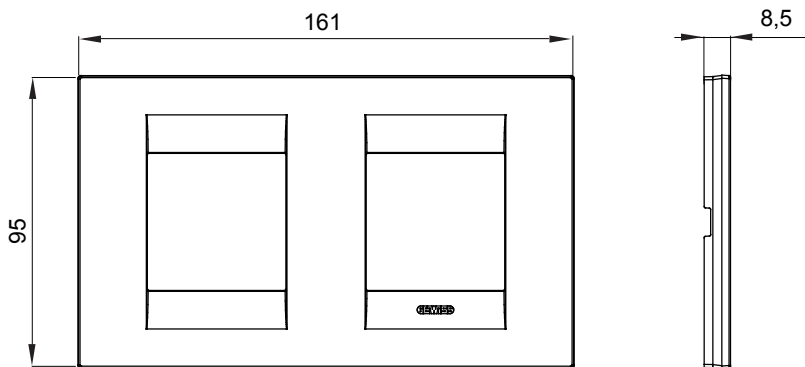

Gama de plăci de uz casnic ChorusSmart, realizate într-o mare varietate de forme, culori, materiale și finisaje. Include cinci forme diferite (UNA, Geo, EGO, LUX, ICE ȘI ICE Touch) pentru cutii dreptunghiulare cu o capacitate de până la 12 module și trei forme diferite (UNA International, GEO International și LUX International) potrivite pentru cutii rotunde/pătrate, atât simple, cât și combinate în configurații orizontale sau verticale, cu o capacitate de 2 până la 2+2+2+2 module. Toate plăcile de uz casnic DIN seria ChorusSmart utilizează aceleași suporturi, fără a fi nevoie de adaptoare suplimentare. Gama include, de asemenea, plăci goale, plăci etanșe IP55 și plăci de curbură.

Familie	GEO INTERNATIONAL	Descriere	2+2 module
Tip	Orizontal	Culoare	Cupru moale
Material	Tehnopolimer	Finisaj	Finisaj opac
Pentru codurile de asistenta	GW16821, GW16822, GW16823, GW16821N, GW16822N	Încercare cu fir incandescent	650 °C
Termo-presiune cu bilă	70 °C	Standard	EN 60669-1
Electrocod	0111		

DIMENSIONAL

TECHNICAL SYMBOLOGY

STANDARDS/APPROVALS