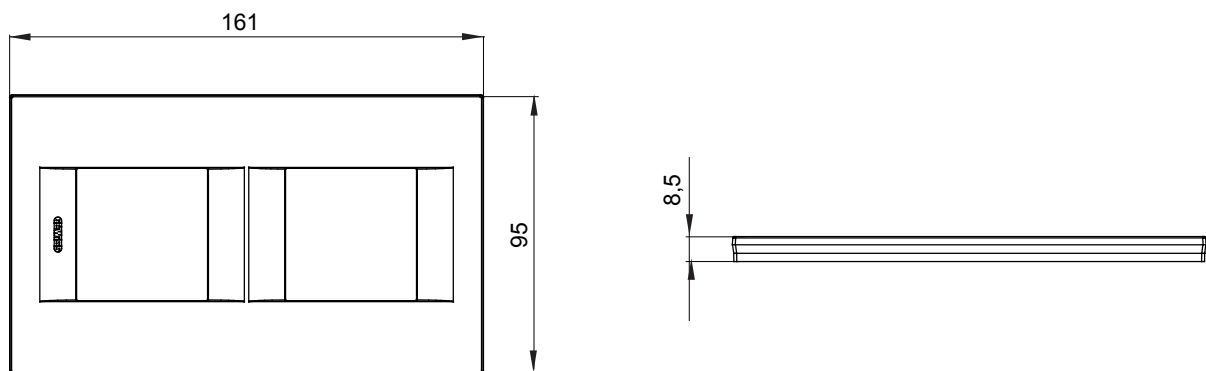

DIMENSIONAL

TECHNICAL SYMBOLOGY

STANDARDS/APPROVALS