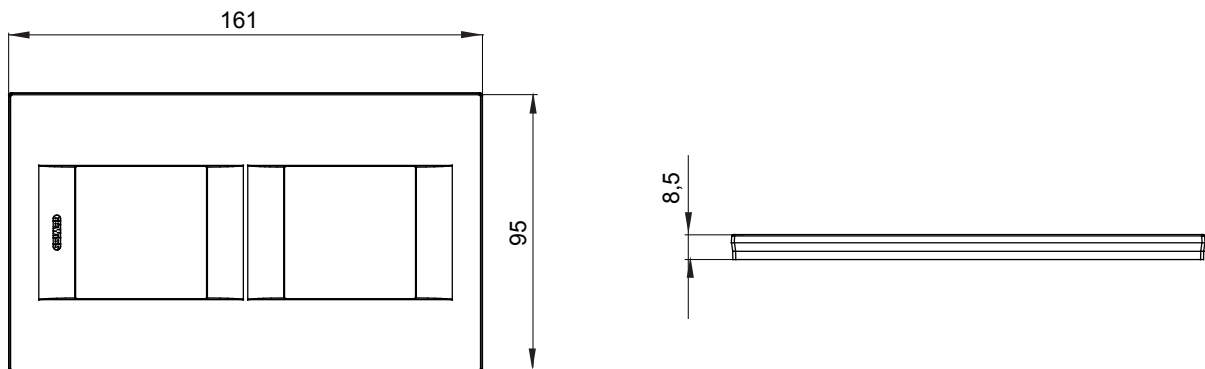

Gama de plăci de uz casnic ChoruSmart, realizate într-o mare varietate de forme, culori, materiale și finisaje. Include cinci forme diferite (UNA, Geo, EGO, LUX, ICE ȘI ICE Touch) pentru cutii dreptunghiulare cu o capacitate de până la 12 module și trei forme diferite (UNA International, GEO International și LUX International) potrivite pentru cutii rotunde/pătrate, atât simple, cât și combinate în configurații orizontale sau verticale, cu o capacitate de 2 până la 2+2+2+2 module. Toate plăcile de uz casnic DIN seria ChoruSmart utilizează aceleași suporturi, fără a fi nevoie de adaptoare suplimentare. Gama include, de asemenea, plăci goale, plăci etanșe IP55 și plăci de contur.

Familie	GEO INTERNATIONAL	Descriere	2+2 module
Tip	Vertical	Culoare	Ivoriu
Material	Tehnopolimer	Finisaj	Lucios
Pentru codurile de asistență	GW16821, GW16822, GW16823	Încercare cu fir incandescent	650 °C
Termo-presiune cu bilă	70 °C	Standard	EN 60669-1
Electrocod	0111		

### DIMENSIONAL