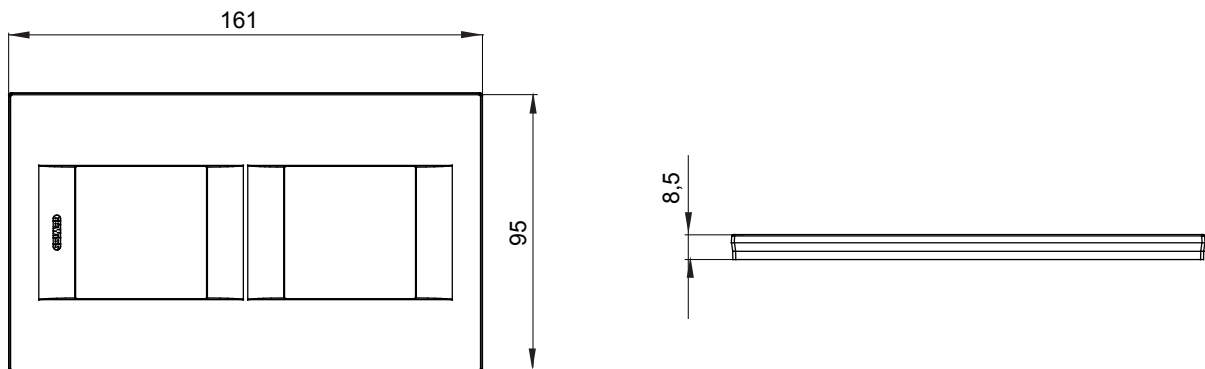

Gama de plăci de uz casnic ChoruSmart, realizate într-o mare varietate de forme, culori, materiale și finisaje. Include cinci forme diferite (UNA, Geo, EGO, LUX, ICE ȘI ICE Touch) pentru cutii dreptunghiulare cu o capacitate de până la 12 module și trei forme diferite (UNA International, GEO International și LUX International) potrivite pentru cutii rotunde/pătrate, atât simple, cât și combinate în configurații orizontale sau verticale, cu o capacitate de 2 până la 2+2+2+2 module. Toate plăcile de uz casnic DIN seria ChoruSmart utilizează aceleași suporturi, fără a fi nevoie de adaptoare suplimentare. Gama include, de asemenea, plăci goale, plăci etanșe IP55 și plăci de contur.

Familie	GEO INTERNATIONAL	Descriere	2+2 module
Tip	Vertical	Culoare	Roșu toscan
Material	Tehnopolimer	Finisaj	Finisaj opac
Pentru codurile de sisteme GW16821, GW16822, GW16823, GW16821N, GW16822N		Încercare cu fir incandescent	650 °C
Termo-presiune cu bilă	70 °C	Standard	EN 60669-1
Electrocod	0111		

DIMENSIONAL

TECHNICAL SYMBOLOGY

STANDARDS/APPROVALS