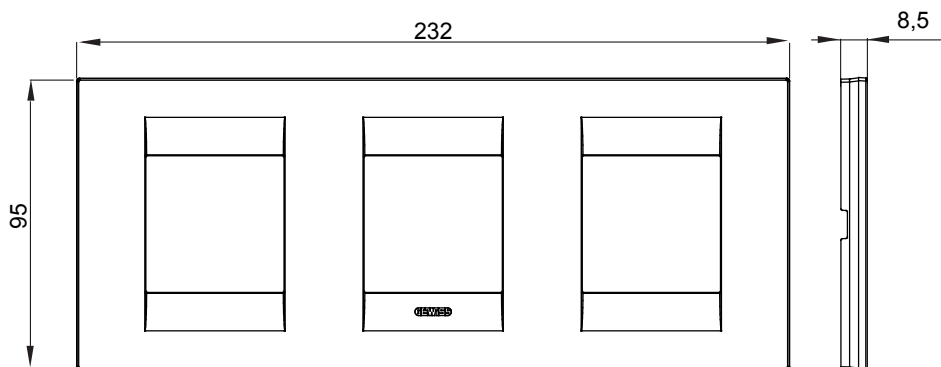

Gama de plăci de uz casnic ChoruSmart, realizate într-o mare varietate de forme, culori, materiale și finisaje. Include cinci forme diferite (UNA, Geo, EGO, LUX, ICE ȘI ICE Touch) pentru cutii dreptunghiulare cu o capacitate de până la 12 module și trei forme diferite (UNA International, GEO International și LUX International) potrivite pentru cutii rotunde/pătrate, atât simple, cât și combinate în configurații orizontale sau verticale, cu o capacitate de 2 până la 2+2+2+2 module. Toate plăcile de uz casnic DIN seria ChoruSmart utilizează aceleași suporturi, fără a fi nevoie de adaptoare suplimentare. Gama include, de asemenea, plăci goale, plăci etanșe IP55 și plăci de contur.

Familie	GEO INTERNATIONAL	Descriere	2+2+2 module
Tip	Orizontal	Culoare	Cânepă
Material	Tehnopolimer	Finisaj	Lucios
Pentru codurile de asistență	GW16821, GW16822, GW16823	Încercare cu fir incandescent	650 °C
Termo-presiune cu bilă	70 °C	Standard	EN 60669-1
Electrocod	0111		

DIMENSIONAL

TECHNICAL SYMBOLOGY

GWT

650 °C

70 °C

STANDARDS/APPROVALS