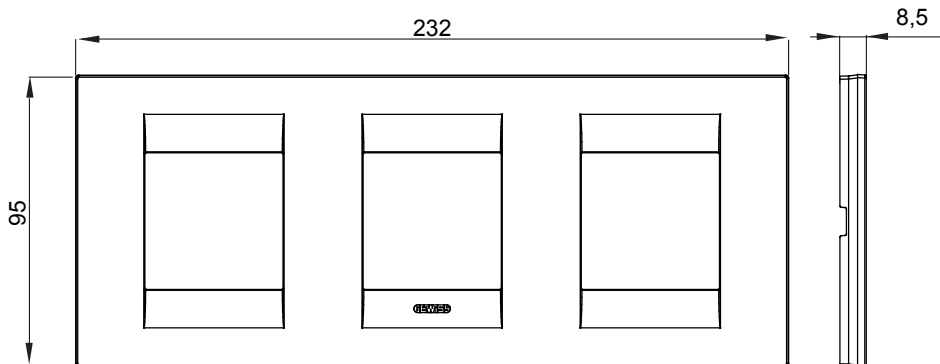

Gama de plăci de uz casnic ChoruSmart, realizate într-o mare varietate de forme, culori, materiale și finisaje. Include cinci forme diferite (UNA, Geo, EGO, LUX, ICE ȘI ICE Touch) pentru cutii dreptunghiulare cu o capacitate de până la 12 module și trei forme diferite (UNA International, GEO International și LUX International) potrivite pentru cutii rotunde/pătrate, atât simple, cât și combinate în configurații orizontale sau verticale, cu o capacitate de 2 până la 2+2+2+2 module. Toate plăcile de uz casnic DIN seria ChoruSmart utilizează aceleași suporturi, fără a fi nevoie de adaptoare suplimentare. Gama include, de asemenea, plăci goale, plăci etanșe IP55 și plăci de contur.

Familie	GEO INTERNATIONAL	Descriere	2+2+2 module
Tip	Orizontal	Culoare	Ivoriu
Material	Tehnopolimer	Finisaj	Lucios
Pentru codurile de asistență	GW16821, GW16822, GW16823	Încercare cu fir incandescent	650 °C
Termo-presiune cu bilă	70 °C	Standard	EN 60669-1
Electrocod	0111		

### DIMENSIONAL