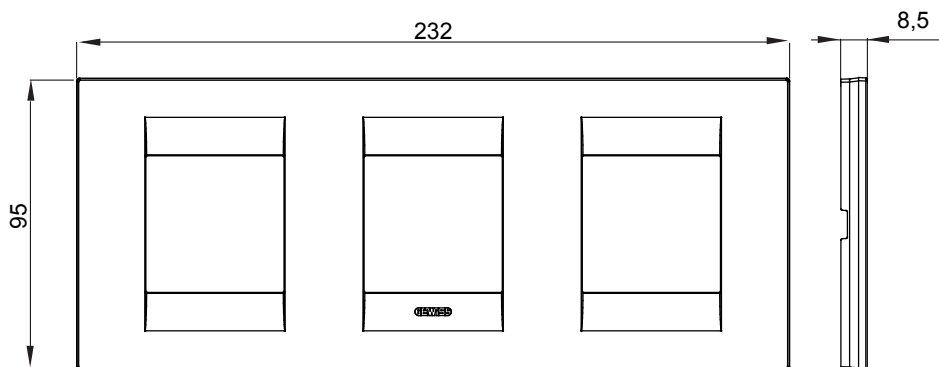

Gama de plăci de uz casnic ChoruSmart, realizate într-o mare varietate de forme, culori, materiale și finisaje. Include cinci forme diferite (UNA, Geo, EGO, LUX, ICE ȘI ICE Touch) pentru cutii dreptunghiulare cu o capacitate de până la 12 module și trei forme diferite (UNA International, GEO International și LUX International) potrivite pentru cutii rotunde/pătrate, atât simple, cât și combinate în configurații orizontale sau verticale, cu o capacitate de 2 până la 2+2+2+2 module. Toate plăcile de uz casnic DIN seria ChoruSmart utilizează aceleași suporturi, fără a fi nevoie de adaptoare suplimentare. Gama include, de asemenea, plăci goale, plăci etanșe IP55 și plăci de curtur.

Familie	GEO INTERNATIONAL	Descriere	2+2+2 module
Tip	Orizontal	Culoare	Toner negru
Material	Tehnopolimer	Finisaj	Lucios
Pentru codurile de asistență	GW16821, GW16822, GW16823	Încercare cu fir incandescent	650 °C
Termo-presiune cu bilă	70 °C	Standard	EN 60669-1
Electrocod	0111		

DIMENSIONAL

TECHNICAL SYMBOLOGY

GWT

650 °C

70 °C

STANDARDS/APPROVALS