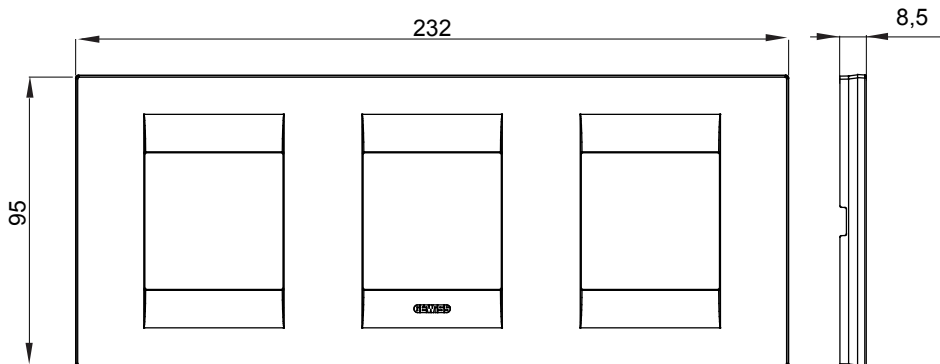

Gama de plăci de uz casnic ChoruSmart, realizate într-o mare varietate de forme, culori, materiale și finisaje. Include cinci forme diferite (UNA, Geo, EGO, LUX, ICE ȘI ICE Touch) pentru cutii dreptunghiulare cu o capacitate de până la 12 module și trei forme diferite (UNA International, GEO International și LUX International) potrivite pentru cutii rotunde/pătrate, atât simple, cât și combinate în configurații orizontale sau verticale, cu o capacitate de 2 până la 2+2+2+2 module. Toate plăcile de uz casnic DIN seria ChoruSmart utilizează aceleași suporturi, fără a fi nevoie de adaptoare suplimentare. Gama include, de asemenea, plăci goale, plăci etanșe IP55 și plăci de curtur.

Familie	GEO INTERNATIONAL	Descriere	2+2+2 module
Tip	Orizontal	Culoare	Roșu toscan
Material	Tehnopolimer	Finisaj	Finisaj opac
Pentru codurile de asistenta	GW16821, GW16822, GW16823, GW16821N, GW16822N	Încercare cu fir incandescent	650 °C
Termo-presiune cu bilă	70 °C	Standard	EN 60669-1
Electrocod	0111		

### DIMENSIONAL