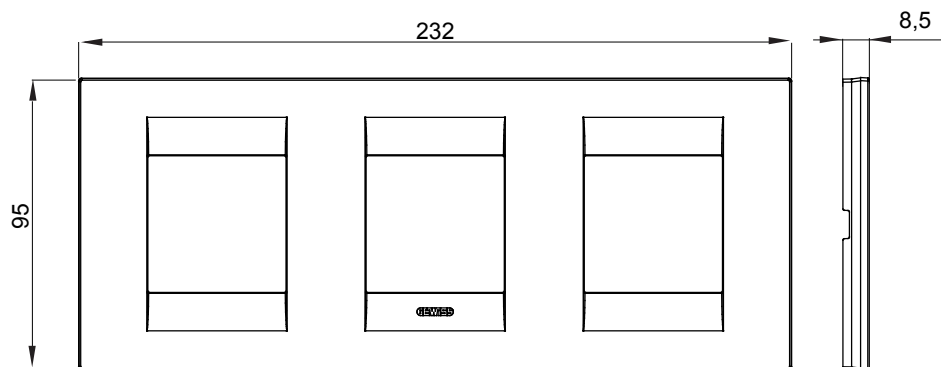

Gama de plăci de uz casnic ChoruSmart, realizate într-o mare varietate de forme, culori, materiale și finisaje. Include cinci forme diferite (UNA, Geo, EGO, LUX, ICE ȘI ICE Touch) pentru cutii dreptunghiulare cu o capacitate de până la 12 module și trei forme diferite (UNA International, GEO International și LUX International) potrivite pentru cutii rotunde/pătrate, atât simple, cât și combinate în configurații orizontale sau verticale, cu o capacitate de 2 până la 2+2+2+2 module. Toate plăcile de uz casnic DIN seria ChoruSmart utilizează aceleași suporturi, fără a fi nevoie de adaptoare suplimentare. Gama include, de asemenea, plăci goale, plăci etanșe IP55 și plăci de contur.

Familie	GEO INTERNATIONAL	Descriere	2+2+2 module
Tip	Orizontal	Culoare	Bej satinat natural
Material	Tehnopolimer	Finisaj	Finisaj opac
Pentru codurile de sisteme GW16821, GW16822, GW16823, GW16821N, GW16822N		Încercare cu fir incandescent	650 °C
Termo-presiune cu bilă	70 °C	Standard	EN 60669-1
Electrocod	0111		

DIMENSIONAL

TECHNICAL SYMBOLOGY

GWT

650 °C

70 °C

STANDARDS/APPROVALS