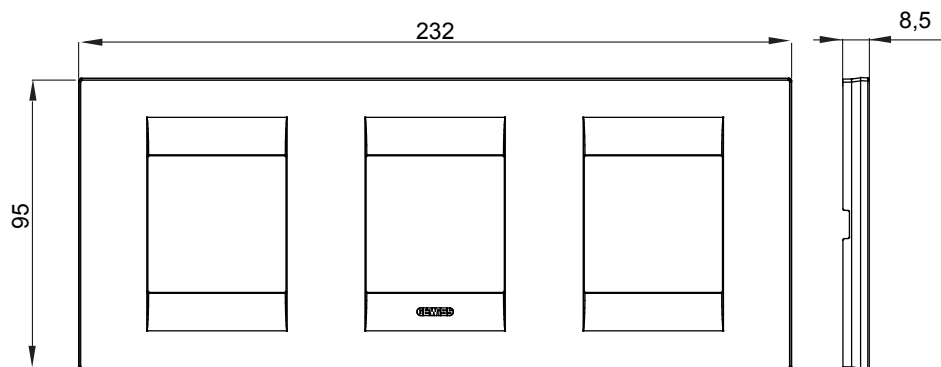

Gama de plăci de uz casnic ChoruSmart, realizate într-o mare varietate de forme, culori, materiale și finisaje. Include cinci forme diferite (UNA, Geo, EGO, LUX, ICE ȘI ICE Touch) pentru cutii dreptunghiulare cu o capacitate de până la 12 module și trei forme diferite (UNA International, GEO International și LUX International) potrivite pentru cutii rotunde/pătrate, atât simple, cât și combinate în configurații orizontale sau verticale, cu o capacitate de 2 până la 2+2+2+2 module. Toate plăcile de uz casnic DIN seria ChoruSmart utilizează aceleași suporturi, fără a fi nevoie de adaptoare suplimentare. Gama include, de asemenea, plăci goale, plăci etanșe IP55 și plăci de curtur.

Familie	GEO INTERNATIONAL	Descriere	2+2+2 module
Tip	Orizontal	Culoare	Albastru-verzui
Material	Tehnopolimer	Finisaj	Finisaj opac
Pentru codurile de asistenta	GW16821, GW16822, GW16823, GW16821N, GW16822N	Încercare cu fir incandescent	650 °C
Termo-presiune cu bilă	70 °C	Standard	EN 60669-1
Electrocod	0111		

DIMENSIONAL

TECHNICAL SYMBOLOGY

GWT

650 °C

70 °C

STANDARDS/APPROVALS