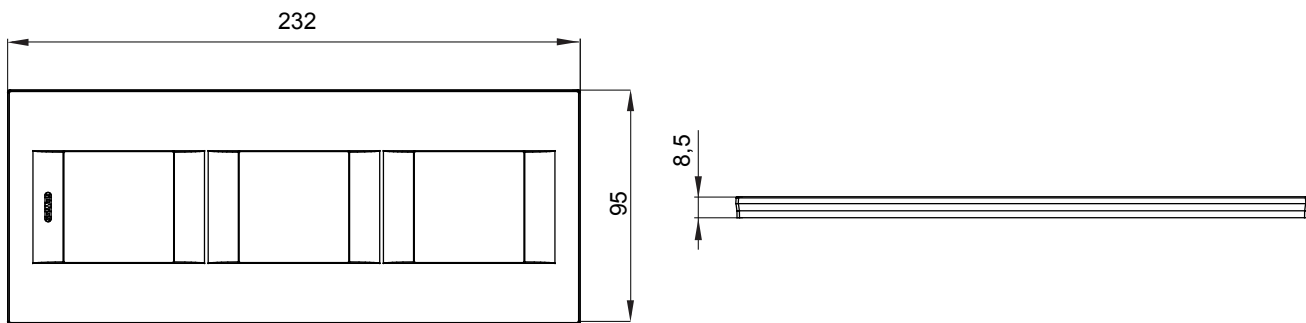

Gama de plăci de uz casnic ChoruSmart, realizate într-o mare varietate de forme, culori, materiale și finisaje. Include cinci forme diferite (UNA, Geo, EGO, LUX, ICE ȘI ICE Touch) pentru cutii dreptunghiulare cu o capacitate de până la 12 module și trei forme diferite (UNA International, GEO International și LUX International) potrivite pentru cutii rotunde/pătrate, atât simple, cât și combinate în configurații orizontale sau verticale, cu o capacitate de 2 până la 2+2+2+2 module. Toate plăcile de uz casnic DIN seria ChoruSmart utilizează aceleași suporturi, fără a fi nevoie de adaptoare suplimentare. Gama include, de asemenea, plăci goale, plăci etanșe IP55 și plăci de contur.

Familie	GEO INTERNATIONAL	Descriere	2+2+2 module
Tip	Vertical	Culoare	Alb
Material	Tehnopolimer	Finisaj	Lucios
Pentru codurile de asistență	GW16821, GW16822, GW16823	Încercare cu fir incandescent	650 °C
Termo-presiune cu bilă	70 °C	Standard	EN 60669-1
Electrocod	0111		

### DIMENSIONAL